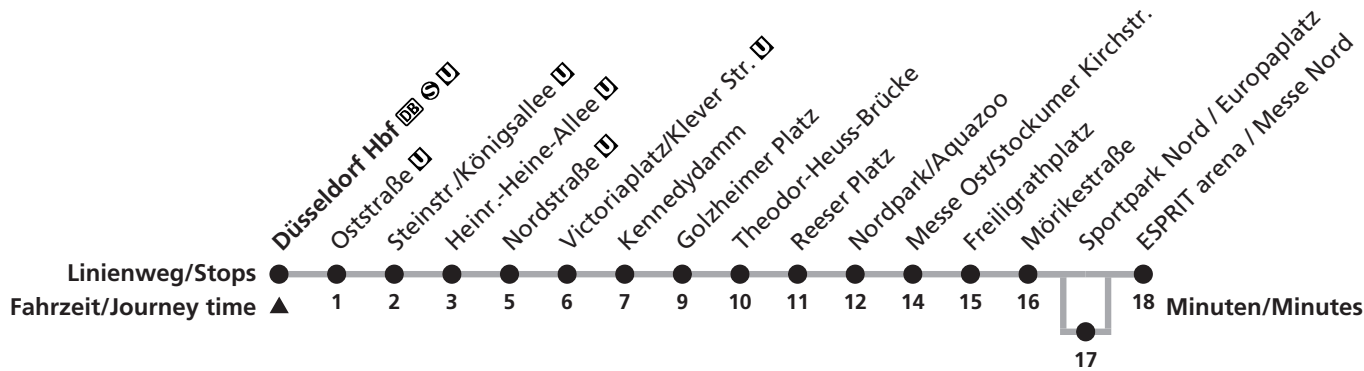

U78

► Heinr.-Heine-Allee □ ► D-ESPRIT arena / Messe Nord

An Messtagen wird samstags und sonn- und feiertags ab ca. 7.30 Uhr ein 10-Min.-Takt angeboten.

An Messtagen und bei Arena-Veranstaltungen keine Bedienung der Hst. 'Sportpark Nord/Europaplatz'. (Information : Tel. 0180 6.50 40 30)

Trams will run every 10 minutes during trade fairs on Saturdays, Sundays and public holidays from 7.30.

Trams won't stop at 'Sportpark Nord/Europaplatz' during trade fairs and ESPRIT arena events.

Gültig ab 12.06.2016

Uhr	Hinweise
6	a bedient Sportpark Nord / Europaplatz
7	
8	
9	
10	
11	
12	
13	
14	
15	
16	
17	
18	
19	
20	
21	

Schlaue Nummer 01806. 50 40 30 (20 Cent/Verbindung aus dem deutschen Festnetz; Mobilfunk max. 60 Cent/Verbindung)
 Am 24., 25., 26., 31. Dezember und am 1. Januar gilt ein Sonderfahrplan, den Sie in Rheinbahn-Fahrzeugen und -KundenCentern erhalten.