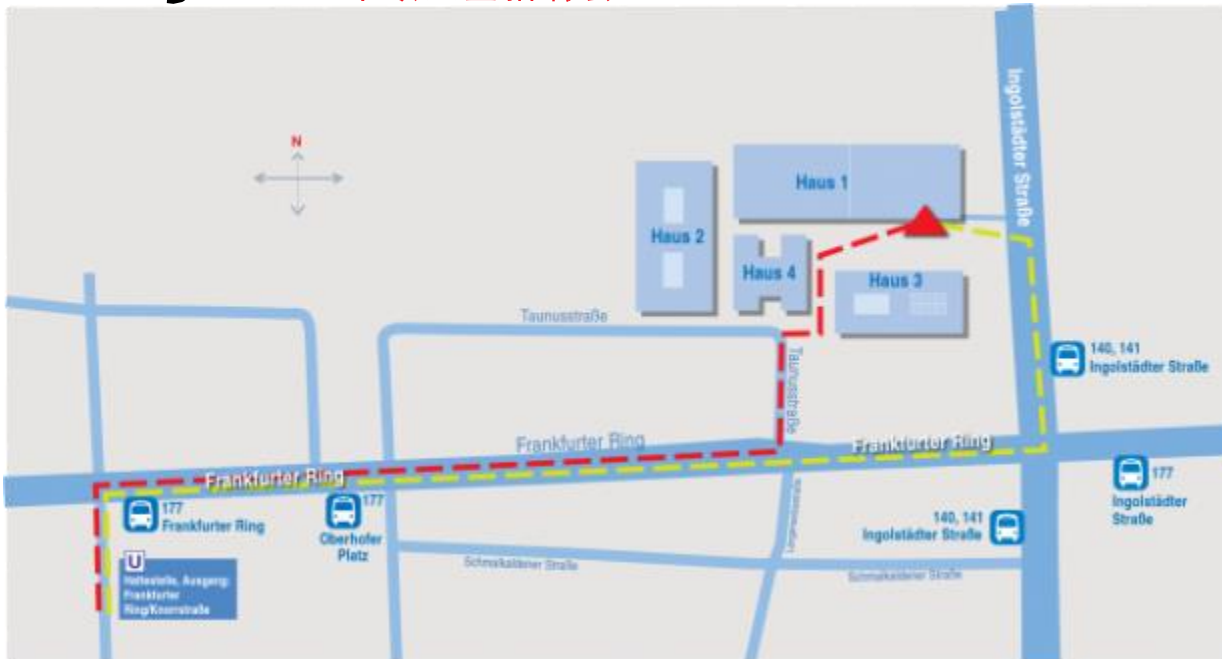

展会地点

MTC - World of Fashion
Taunusstraße 45
80807 慕尼黑
[Google Maps](#)

我们为您提供的旅途建议

德国火车票以及特价票

在这里, 您可以找到德国铁路公司的所有火车票以及价格优惠的特价票。

www.bahn.de

公共交通

通过查询[MMV](#)可以帮助您顺利到达目的地:

地铁站Frankfurter Ring(U2,177)

搭乘地铁U2 坐到 Frankfurter Ring, 然后转乘177路巴士到Ingolstädter Straße

车站时刻表U2 (去程)

车站时刻表Buslinie 177 (去程)

车站时刻表Buslinie 177(返程)

车站时刻表 U2 (返程)

关于慕尼黑火车站

- 在慕尼黑火车站坐 U2 (U-Bahn) → 方向 Feldmoching 坐到 Frankfurter Ring 站
- 到达 Frankfurter Ring 之后转乘 177 路公交 → 方向 Studentenstadt 坐到 Ingolstädter Straße 站
- 在 Ingolstädter Straße 向北继续前行约 500 米, 在您的左手边就能看见 1 号楼的入口了
- 其他路线: 从公交车站下车后步行 700 米到 Taunusstraße, 接着如图所示穿过障碍物您就可以看到 1 号楼的入口了。